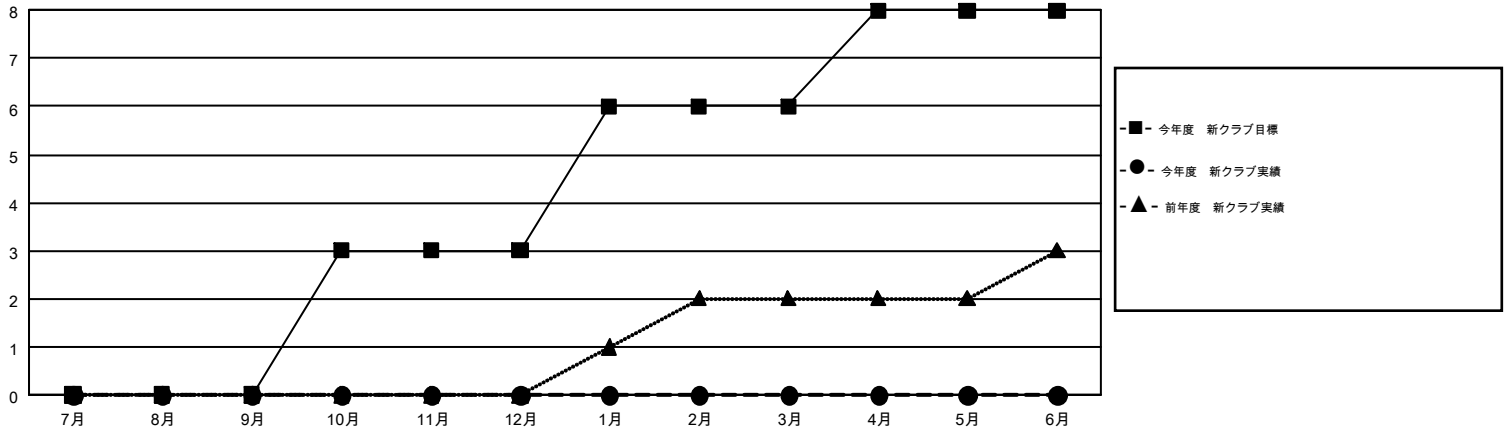

GMT MONTHLY MEMBERSHIP PROGRESS REPORT

Results as of: 8/31/2018

Multiple District 333

LOCATION: JAPAN

GMT: MASAYOSHI MARUYAMA, YASUHISA NAKAMURA

GMT会則地域 5

クラブ				名			
結果: 2018-2019				結果: 2018-2019			
四半期	新クラブ目標	新クラブ	解散クラブ	四半期	会員純増目標	会員増強実績	退会者(転籍を含む)実際
7月/8月/9月	0	0	1	7月/8月/9月	220	248	201
10月/11月/12月	3	0	0	10月/11月/12月	205	0	0
1月/2月/3月	3	0	0	1月/2月/3月	325	0	0
4月/5月/6月	2	0	0	4月/5月/6月	180	0	0

新クラブ目標及び実績累計

会員目標及び実績累計

解散クラブ: 1	130 CLUBS OF 386 一名以上の新会員を登録	男女別 男性 10,987 (72.46%) 女性 4,175 (27.54%)
退会者 物故会員 13 クラブ解散 0 その他 188 合計 201	会員累計データを見るには、ここをクリック	世帯主/家族会員合計 6,854 国際会費半額の家族会員 4,033