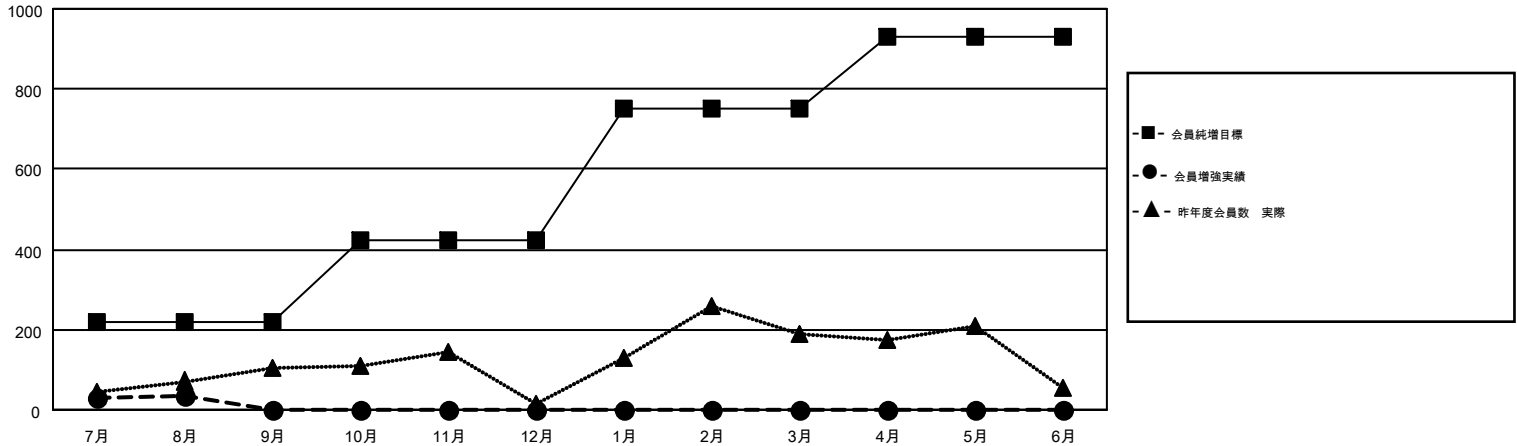

GMT MONTHLY MEMBERSHIP PROGRESS REPORT

Results as of: 8/31/2018

Multiple District 333

LOCATION: JAPAN

GMT: MASAYOSHI MARUYAMA, YASUHISA NAKAMURA

GMT会則地域 5

クラブ				名			
結果: 2018-2019				結果: 2018-2019			
四半期	新クラブ目標	新クラブ	解散クラブ	四半期	会員純増目標	会員増強実績	退会者(転籍を含む)実際
7月/8月/9月	0	0	1	7月/8月/9月	220	248	201
10月/11月/12月	3	0	0	10月/11月/12月	205	0	0
1月/2月/3月	3	0	0	1月/2月/3月	325	0	0
4月/5月/6月	2	0	0	4月/5月/6月	180	0	0

新クラブ目標及び実績累計

会員目標及び実績累計

解散クラブ: 1	130 CLUBS OF 386 一名以上の新会員を登録	男女別 男性 10,987 (72.46%) 女性 4,175 (27.54%)
退会者 物故会員 13 クラブ解散 0 その他 188 合計 201	会員累計データを見るには、ここをクリック	世帯主/家族会員合計 6,854 国際会費半額の家族会員 4,033